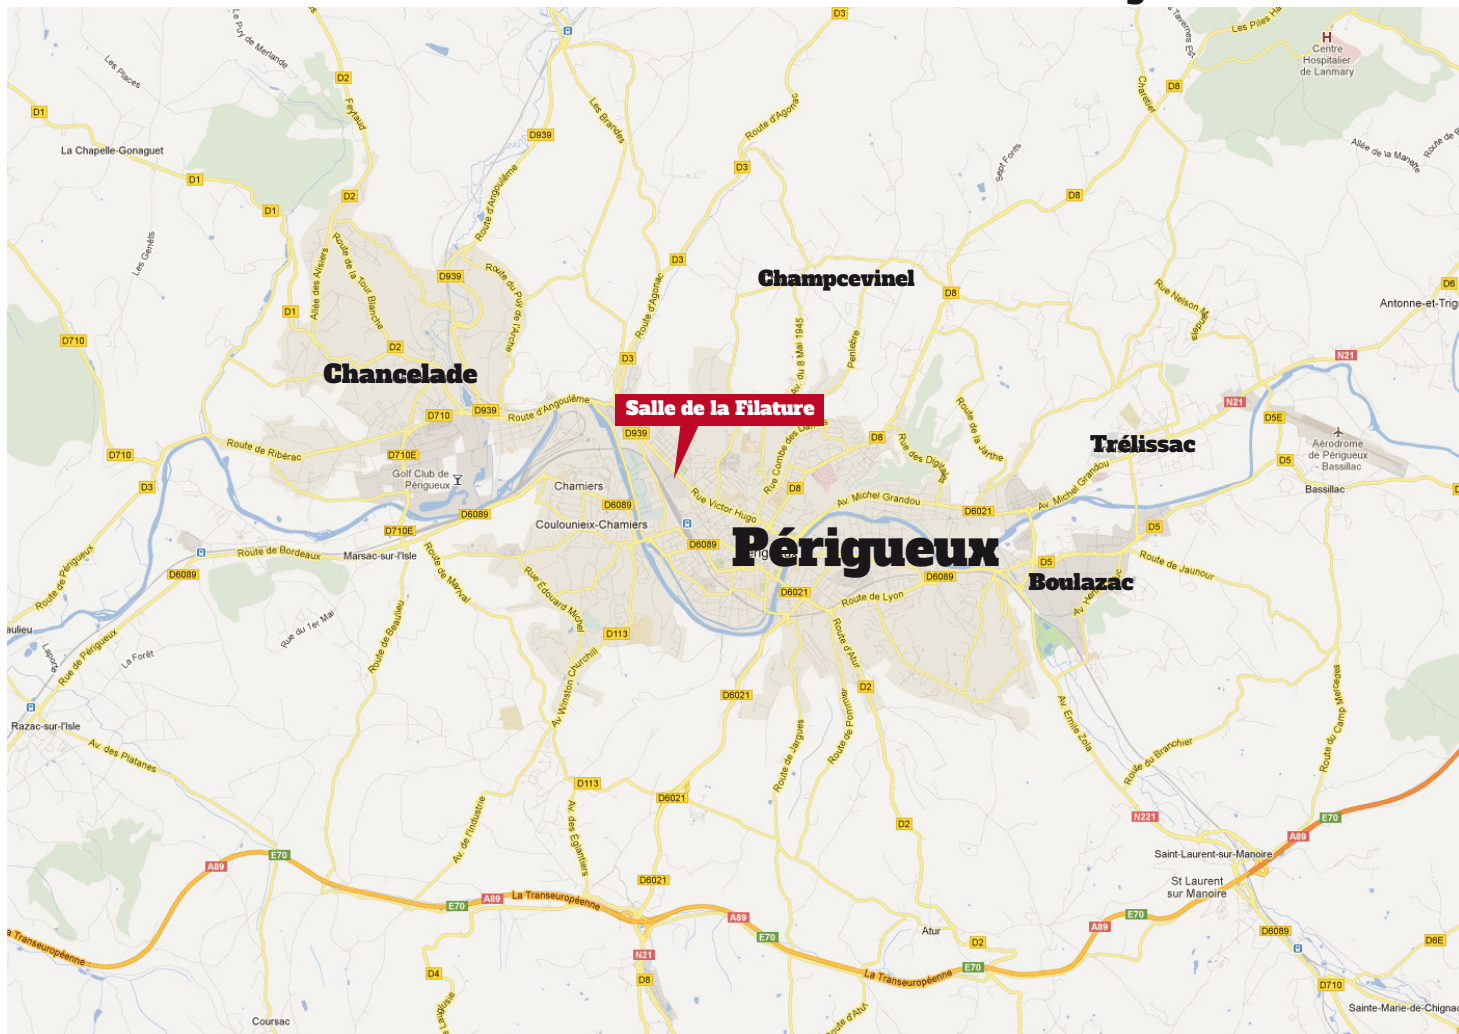

Salle de la Filature

Situation et plan d'accès

Salle de la Filature - 15 chemin des feutres du Toulon - 24000 Périgueux

Plan d'accès

Attention !

Accès pour voitures uniquement !
(pont)

Accès tous véhicules,
cars notamment